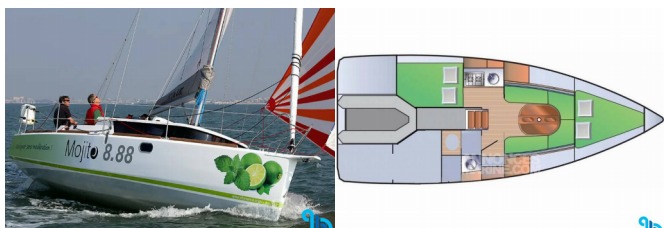

MOJITO 888

Aliex (2016)

BeBlue S.R.L. • Via Barche 53 • 30035 Mirano (Ve) • Italy

Telefon: +39 041 86 27 010

E-mail: info@beblue.it

Web: www.bebluesailing.com

EXTRA:

KITCHEN:

Yacht ID 196980

Werft Custom Boat

Boat Name Aliex

Jahr 2016

Länge 8.88 M

Kabinen 2

Betten 6

WC/Dusche 1