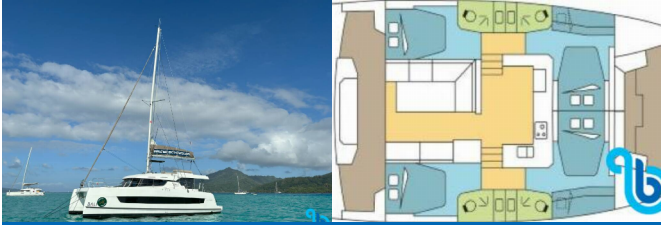

BALI CATSPACE

PRIMROSE (2024)

BeBlue S.R.L. • Via Barche 53 • 30035 Mirano (Ve) • Italy

Telefon: +39 041 86 27 010

E-mail: info@beblue.it

Web: www.bebluesailing.com

Yachthafen	Polynesia, Raiatea, Französisch-Polynesien
Yacht ID	310331
Werft	Catana
Boat Name	PRIMROSE
Jahr	2024
Länge	12.31 M
Kabinen	4
Betten	8
WC/Dusche	4