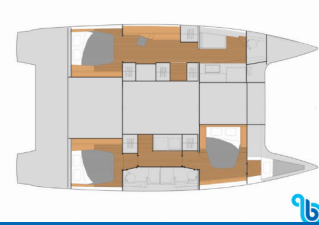

TANNA 47 OWNER VERSION

SONRISA (2023)

BeBlue S.R.L. • Via Barche 53 • 30035 Mirano (Ve) • Italy

Telefon: +39 041 86 27 010

E-mail: info@beblue.it

Web: www.bebluesailing.com

96

Yachthafen	Olbia, Italien
Yacht ID	316544
Werft	Fountaine Pajot
Boat Name	SONRISA
Jahr	2023
Länge	13.94 M
Kabinen	3 + 1
Betten	6 + 1
WC/Dusche	3

INTERIOR DESIGN: Anker, Außerhalb Kissen, Bimini top,

Cockpit Kissen, Cockpit Kühlschrank, Cockpittisch, Elektrische Ankerwinde, Griller, Hydraulische Hebe Badeplattform, Kettenzähler am Steuerstand, Sonnenschirme, Sprayhood, Sun deck cushions, Teakholz im Cockpit, 12v Stecker, 220v Stecker, Batterien, Bilge pump - electric, E-Landanschluss 220 V, Generator, Klimaanlage, Ladegerät, Solar Panel, UKW Funk, Wasserkocher, Wassermacher - desalinator, Elektrische Toilette, Safe, Ventilatoren in allen Kabinen, Waschmaschine, Backofen, Gas-Kocher, Kocher, Kühlschrank, Pantryausrüstung, Sinken, Spülmaschine, Tiefkühlfach, Warmes Wasser, Autopilot, Compass, GPS Kartenplotter, GPS Kartenplotter - Cockpit, Logge, Radar, Wind/speed/depth instruments, Außenlautsprecher, Hi-Fi system, Indoor-Lautsprecher, LCD TV, Elektrisch Wunsch