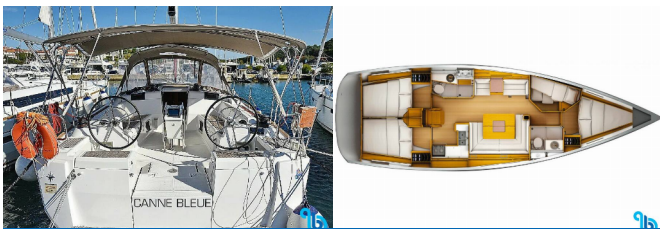

# SUN ODYSSEY 449

CANNE BLEU (2016)

BeBlue S.R.L. • Via Barche 53 • 30035 Mirano (Ve) • Italy

Telefon: +39 041 86 27 010

E-mail: [info@beblue.it](mailto:info@beblue.it)

Web: [www.bebluesailing.com](http://www.bebluesailing.com)

**Yachthafen** Rhodes, Rhodes Marina, Griechenland

**Yacht ID** 320542

**Werft** Jeanneau

**Boat Name** CANNE BLEU

**Jahr** 2016

**Länge** 13.76 M

**Kabinen** 4

**Betten** 8 + 2