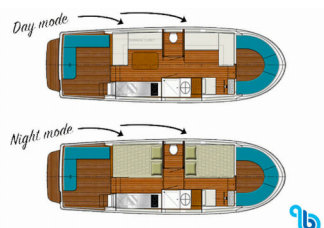

BeBlue S.R.L. • Via Barche 53 • 30035 Mirano (Ve) • Italy

Telefon: +39 041 86 27 010

E-mail: info@beblue.it

Web: www.bebluesailing.com