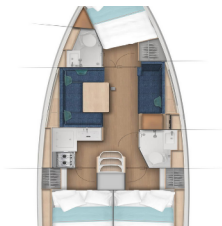

SUN ODYSSEY 380

PELMARE (2025)

BeBlue S.R.L. • Via Barche 53 • 30035 Mirano (Ve) • Italy

Telefon: +39 041 86 27 010

E-mail: info@beblue.it

Web: www.bebluesailing.com

Yachthafen	Palairos, Griechenland
Yacht ID	322326
Werft	Jeanneau
Boat Name	PELMARE
Jahr	2025
Länge	11.22 M
Kabinen	3
Betten	6 + 2
WC/Dusche	2

DECK EQUIPMENTS: Badeplattform, Cockpit Licht, Sprayhood, 12v Stecker, Inverter, Landstromanschluss, Shore Netzkabel, Solar Panel, Sound System, USB charger for mobile phone and laptop, Autopilot, Bugstrahlruder, GPS Kartenplotter - Cockpit, USB

PLEASURE EQUIPMENTS: Badeplattform, Cockpit Licht, Sprayhood, 12v Stecker, Inverter, Landstromanschluss, Shore Netzkabel, Solar Panel, Sound System, USB charger for mobile phone and laptop, Autopilot, Bugstrahlruder, GPS Kartenplotter - Cockpit, USB