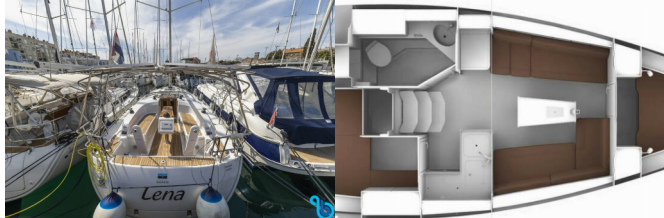

BAVARIA CRUISER 34 STYLE

Lena (2019)

BeBlue S.R.L. • Via Barche 53 • 30035 Mirano (Ve) • Italy

Telefon: +39 041 86 27 010

E-mail: info@beblue.it

Web: www.bebluesailing.com

Yachthafen	Marina Zadar (ex. Tankerkomerc), Kroatien
Yacht ID	32796
Werft	Bavaria Yachtbau
Boat Name	Lena
Jahr	2019
Länge	9.99 M
Kabinen	2
Betten	4 + 2
WC/Dusche	1