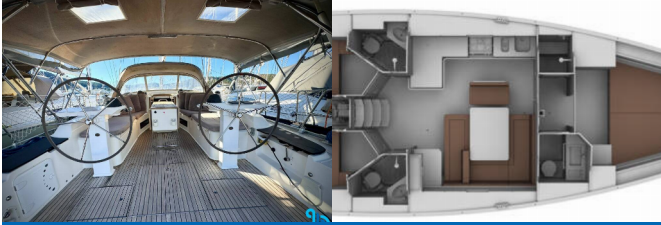

BAVARIA CRUISER 45

Shoogle (2011)

BeBlue S.R.L. • Via Barche 53 • 30035 Mirano (Ve) • Italy

Telefon: +39 041 86 27 010

E-mail: info@beblue.it

Web: www.bebluesailing.com

Yachthafen	Fethiye, Ece Saray Marina Resort, Türkei
Yacht ID	72713
Werft	Bavaria Yachtbau
Boat Name	Shoogle
Jahr	2011
Länge	14.27 M
Kabinen	3
Betten	6
WC/Dusche	3

PREMIUM EQUIPMENT: Generator, Klimaanlage

DECK EQUIPMENTS: Badeleiter, Bimini top, Bootsmannstuhl, Cockpittisch, Elektrische Ankerwinde, Gangway, Hauptanker, Heckdusche, Schwarz-Tank (Fäkalientank), Sonnenschutz/Sonnensegel, Sprayhood, 12v Stecker, Bilge pump - electric, E-Landanschluss 220 V, Generator, Inverter, Klimaanlage, Ladegerät, Solar Panel, UKW Funk, Barometer, Bettwäsche, Handpeilkompass, Schiffsuhr, Gasflaschen, Kaffeemaschine, Kocher, Kühlschrank, Pantryausrüstung, Warmes Wasser, Autopilot, Compass, Echolot, Electronic sea charts, Fernglas, GPS, GPS Kartenplotter, Hafenhandbuch, Log/speed instrument, Logge, Positionslampe, Windex, Windmesser (windanzeiger), Angelrute, Außenlautsprecher, Fins, Hammock, Radio CD mp3 player, Schnorchelausrüstung, Taucherbrille, Automatik-Schwimmweste, Blitzboje, Erste-Hilfe-Kit (Bordapotheke), Fackel, Flags QNC, Inflatable life raft, Lifebelts, Notpinne, Rettungsringe, Satz Leuchtraketen, Schwimmwesten