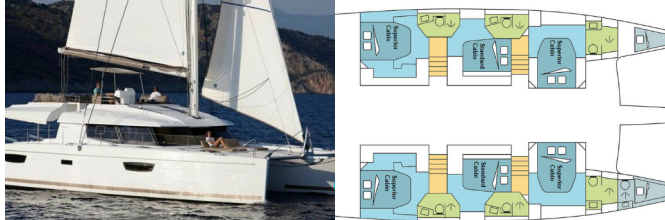

IPANEMA 58

*DREAM MAYREAU ** (2016)*

BeBlue S.R.L. • Via Barche 53 • 30035 Mirano (Ve) • Italy

Telephone: [+39 041 86 27 010](tel:+390418627010)

E-mail: info@beblue.it

Web: www.bebluesailing.com

Marina	Martinique, Le Marin, Caribbean
Yacht ID	43224
Shipyard	Fontaine Pajot
Boat Name	DREAM MAYREAU **
Year	2016
Length	17.80 M
Cabins	6 + 2
Beds	12 + 2
WC/Shower	6