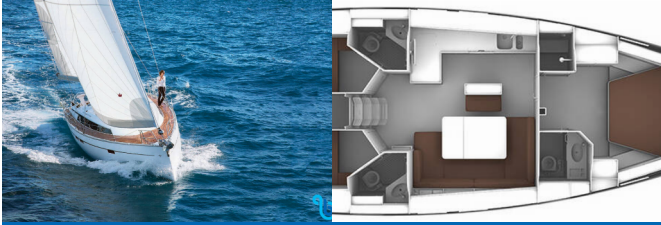

Puerto Deportivo Puerto De La Aldea De Marin Turk Göcek, Turquía

Yate/Yates ID 180213

Embarcadero Bavaria Yachtbau

Boat Name BEFORE SUNRSINE

Año 2023

Longitud 14.27 M

Cabinas 3

Camas 6 + 2