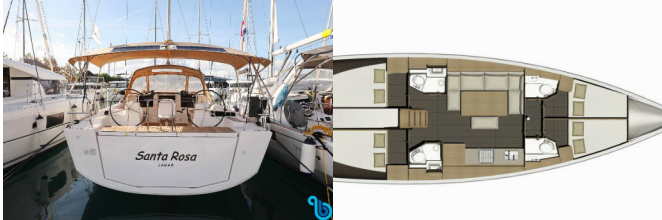

DUFOUR 460 GL

SANTA ROSA (2017)

BeBlue S.R.L. • Via Barche 53 • 30035 Mirano (Ve) • Italy

Téléfono: [+39 041 86 27 010](tel:+390418627010)

Correo electrónico: info@beblue.it

Web: www.bebluesailing.com

Puerto Deportivo	Trogir, Marina Trogir (ex.SCT), Croacia
Yate/Yates ID	3063
Embarcadero	Dufour Yachts
Boat Name	SANTA ROSA
Año	2017
Longitud	14.15 M
Cabinas	4
Camas	8 + 2
WC/Ducha	4