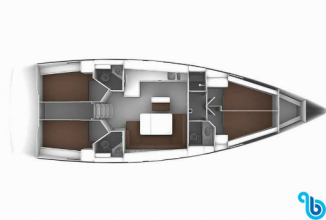

BAVARIA CRUISER 46

Amore (2015)

BeBlue S.R.L. • Via Barche 53 • 30035 Mirano (Ve) • Italy

Téléfono: [+39 041 86 27 010](tel:+390418627010)

Correo electrónico: info@beblue.it

Web: www.bebluesailing.com

| | |
|-------------------------|-------------------------|
| Puerto Deportivo | Kos, Kos Marina, Grecia |
| Yate/Yates ID | 312562 |
| Embarcadero | Bavaria Yachtbau |
| Boat Name | Amore |
| Año | 2015 |
| Longitud | 14.27 M |
| Cabinas | 4 |
| Camas | 8 + 1 |
| WC/Ducha | 3 |