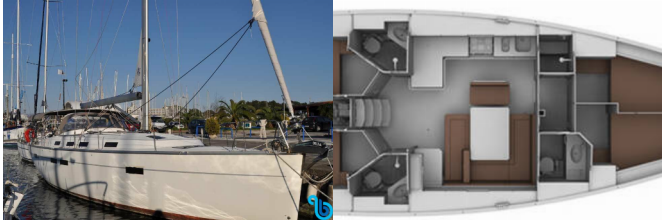

Puerto Deportivo Corfu, Puerto Deportivo De Gouvia, Grecia

Yate/Yates ID 313220

Embarcadero Bavaria Yachtbau

Boat Name Destiny

Año 2010

Longitud 14.27 M

Cabinas 4

Camas 8

WC/Ducha 3

PREMIUM EQUIPMENT: WC electrico

COCINA: Café NESPRESSO, Refrigerador, Utensilios de cocina (equipo de galera, cubiertos), Plataforma de baño, Inversor, Paneles solares, Radio VHF, Equipo de snorkel, Reproductor de CD y MP3, Ventiladores electricos en cabañas, WC electrico, Hélice de proa, Instrumentos de viento / velocidad / profundidad, Piloto automático, Plotter GPS

CUBIERTA: Café NESPRESSO, Refrigerador, Utensilios de cocina (equipo de galera, cubiertos), Plataforma de baño, Inversor, Paneles solares, Radio VHF, Equipo de snorkel, Reproductor de CD y MP3, Ventiladores electricos en cabañas, WC electrico, Hélice de proa, Instrumentos de viento / velocidad / profundidad, Piloto automático, Plotter GPS

ELECTRICIDAD DEL YATE: Café NESPRESSO, Refrigerador, Utensilios de cocina (equipo de galera, cubiertos), Plataforma de baño, Inversor, Paneles solares, Radio VHF, Equipo de snorkel, Reproductor de CD y MP3, Ventiladores electricos en cabañas, WC electrico, Hélice de proa, Instrumentos de viento / velocidad / profundidad, Piloto automático, Plotter GPS

ENTRETENIMIENTO: Café NESPRESSO, Refrigerador, Utensilios de cocina (equipo de galera, cubiertos), Plataforma de baño, Inversor, Paneles solares, Radio VHF, Equipo de snorkel, Reproductor de CD y MP3, Ventiladores electricos en cabañas, WC electrico, Hélice de proa, Instrumentos de viento / velocidad / profundidad, Piloto automático, Plotter GPS

INTERIOR: Café NESPRESSO, Refrigerador, Utensilios de cocina (equipo de galera, cubiertos), Plataforma de baño, Inversor, Paneles solares, Radio VHF, Equipo de snorkel, Reproductor de CD y MP3, Ventiladores electricos en cabañas, WC electrico, Hélice de proa, Instrumentos de viento / velocidad / profundidad, Piloto automático, Plotter GPS

NAVEGACIÓN: Café NESPRESSO, Refrigerador, Utensilios de cocina (equipo de galera, cubiertos), Plataforma de baño, Inversor, Paneles solares, Radio VHF, Equipo de snorkel, Reproductor de CD y MP3, Ventiladores electricos en cabañas, WC electrico, Hélice de proa, Instrumentos de viento / velocidad / profundidad, Piloto automático, Plotter GPS

OTHER EQUIPMENT: Bote auxiliar con motor fueraborda