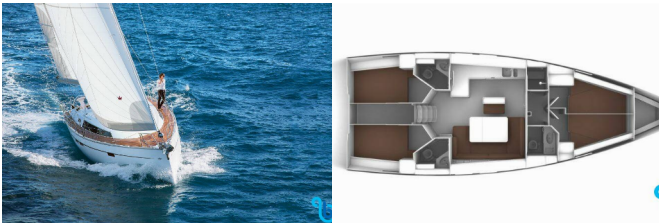

BAVARIA CRUISER 46

Sail La Vie (2022)

BeBlue S.R.L. • Via Barche 53 • 30035 Mirano (Ve) • Italy

Téléfono: +39 041 86 27 010

Correo electrónico: info@beblue.it

Web: www.bebluesailing.com

Puerto Deportivo	Puerto De Kavala, Grecia
Yate/Yates ID	316300
Embarcadero	Bavaria Yachtbau
Boat Name	Sail La Vie
Año	2022
Longitud	14.27 M
Cabinas	4
Camas	8 + 1
WC/Ducha	3

CUBIERTA: Bimini top, Sprayhood, Altavoces externos, Reproductor de CD y radio, GPS, Hélice de proa, Piloto automático, Plotter GPS

ENTRETENIMIENTO: Bimini top, Sprayhood, Altavoces externos, Reproductor de CD y radio, GPS, Hélice de proa, Piloto automático, Plotter GPS

NAVEGACIÓN: Bimini top, Sprayhood, Altavoces externos, Reproductor de CD y radio, GPS, Hélice de proa, Piloto automático, Plotter GPS

PRICES AND AVAILABILITY

Bavaria Cruiser 46 Sail La Vie (2022)

14.06. - 28.06.2025