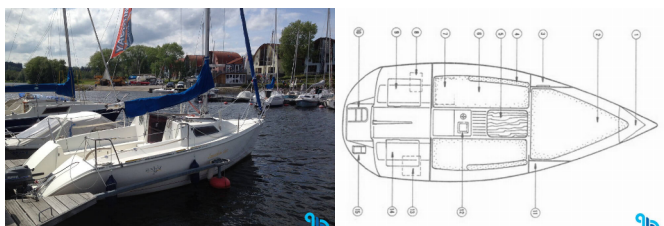

## SUN WAY 20

Sun Way 6 (1995)

BeBlue S.R.L. • Via Barche 53 • 30035 Mirano (Ve) • Italy

Téléfono: +39 041 86 27 010

Correo electrónico: [info@beblue.it](mailto:info@beblue.it)

Web: [www.bebluesailing.com](http://www.bebluesailing.com)

### BÍMINI:

**OTHER EQUIPMENT:** Anchor, cooker, Crockery, Lifejackets, Navigation Maps, Pillows

<b>Puerto Deportivo</b>	Landal Marina Lipno-Lipno Nad Vltavou, Zimbabue
<b>Yate/Yates ID</b>	317291
<b>Embarcadero</b>	Custom Boat
<b>Boat Name</b>	Sun Way 6
<b>Año</b>	1995
<b>Longitud</b>	6.00 M
<b>Cabinas</b>	1
<b>Camas</b>	4
<b>WC/Ducha</b>	1