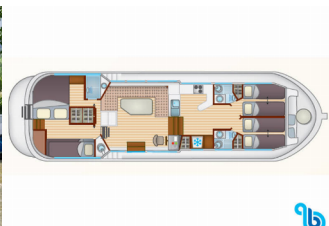

BeBlue S.R.L. • Via Barche 53 • 30035 Mirano (Ve) • Italy

Téléfono: +39 041 86 27 010

Correo electrónico: info@beblue.it

Web: www.bebluesailing.com