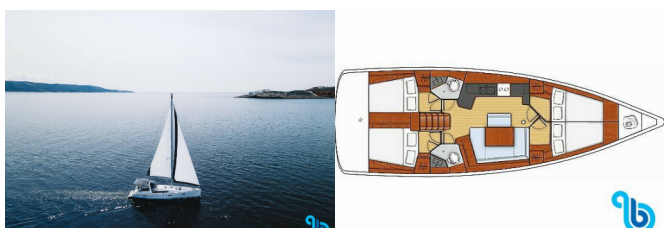

OCEANIS 45

Rafaella (2014)

BeBlue S.R.L. • Via Barche 53 • 30035 Mirano (Ve) • Italy

Téléfono: +39 041 86 27 010

Correo electrónico: info@beblue.it

Web: www.bebluesailing.com

Puerto Deportivo	Volos, Grecia
Yate/Yates ID	325427
Embarcadero	Bénéteau
Boat Name	Rafaella
Año	2014
Longitud	13.85 M
Cabinas	4
Camas	10
WC/Ducha	2

ALTAVOCES EXTERIORES:

BÍMINI:

CAFETERA:

CONVERTIDOR:

EMBARCACIÓN AUXILIAR:

PILOTO AUTOMÁTICO:

OTHER EQUIPMENT: Autopilot, Cockpit table, Crockery, Deck Shower, Fans, Gangway, generator 220V, Hot water system, Nautical chart, Nautichal charts, Pilotbook and nautical charts, Safety equipment, Swimming platform, VHF, Wind/speed/depth instruments, Windlass