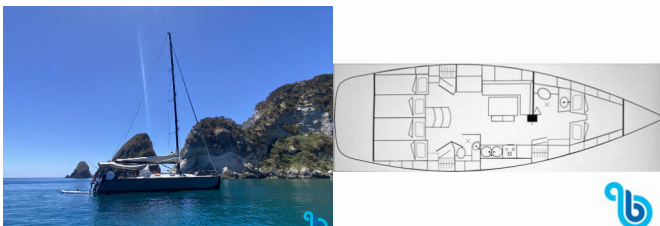

FAST CRUISER 42

Wasabi (2003)

BeBlue S.R.L. • Via Barche 53 • 30035 Mirano (Ve) • Italy

Téléfono: +39 041 86 27 010

Correo electrónico: info@beblue.it

Web: www.bebluesailing.com

Puerto Deportivo	Marina Di Nettuno - Anzio, Italia
Yate/Yates ID	325451
Embarcadero	Custom Boat
Boat Name	Wasabi
Año	2003
Longitud	12.76 M
Cabinas	3
Camas	6
WC/Ducha	2

ALTAVOCES EXTERIORES:

BÍMINI:

EMBARCACIÓN AUXILIAR:

PILOTO AUTOMÁTICO:

OTHER EQUIPMENT: 12 V Sockets, AIS (Automatic Identification System), Boiler, Cockpit light, Compass, Depth sounder, VHF, Winches, Wind/speed/depth instruments