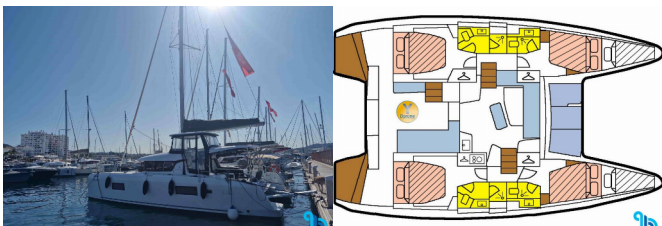

<b>Puerto Deportivo</b>	Le Marin, Caribe
<b>Yate/Yates ID</b>	328499
<b>Embarcadero</b>	Custom Boat
<b>Boat Name</b>	Best Elli
<b>Año</b>	2024
<b>Longitud</b>	12.80 M
<b>Cabinas</b>	4
<b>Camas</b>	10
<b>WC/Ducha</b>	4