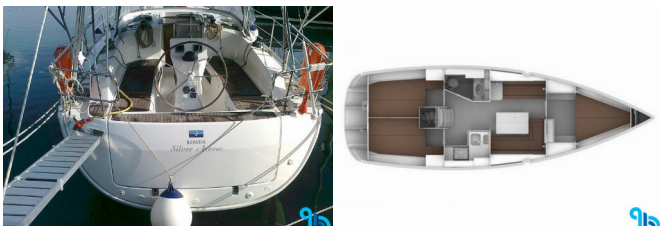

BAVARIA CRUISER 36

Silver Arrow (2013)

BeBlue S.R.L. • Via Barche 53 • 30035 Mirano (Ve) • Italy

Téléfono: +39 041 86 27 010

Correo electrónico: info@beblue.it

Web: www.bebluesailing.com

Puerto Deportivo	Lefkas, Marina Lefkas, Grecia
Yate/Yates ID	330121
Embarcadero	Bavaria
Boat Name	Silver Arrow
Año	2013
Longitud	11.30 M
Cabinas	3
Camas	6
WC/Ducha	1

ALTAVOCES EXTERIORES: Cockpit speakers, Radio lettore CD

BÍMINI: Bimini / tendalino

CAFETERA: Refrigerator

EMBARCACIÓN AUXILIAR: Dinghy

PILOTO AUTOMÁTICO: Autopilot, GPS chartplotter

SPINNAKER: Mainsail furling

OTHER EQUIPMENT: Compass, Cooker and oven, Deck Shower, Depth sounder, Electric WC, Genoa furling, Hot water boiler, Solar pannels, Sprayhood, Swimming platform, VHF, Wind and Speed instrument, Windlass