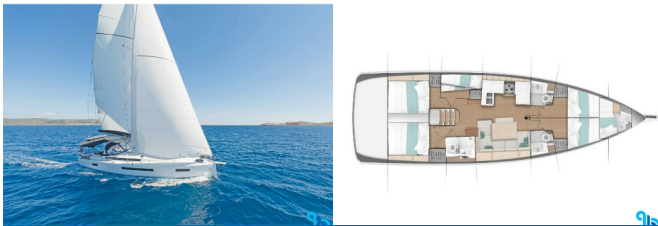

SUN ODYSSEY 490

GOLDFISH (2020)

BeBlue S.R.L. • Via Barche 53 • 30035 Mirano (Ve) • Italy

Téléfono: +39 041 86 27 010

Correo electrónico: info@beblue.it

Web: www.bebluesailing.com

Puerto Deportivo	Kos, Kos Marina, Grecia
Yate/Yates ID	34468
Embarcadero	Custom Boat
Boat Name	GOLDFISH
Año	2020
Longitud	14.22 M
Cabinas	5 + 1
Camas	10 + 1 + 1
WC/Ducha	3