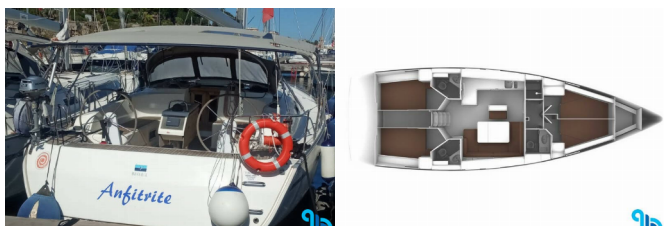

# BAVARIA CRUISER 46

ANFITRITE (2017)

BeBlue S.R.L. • Via Barche 53 • 30035 Mirano (Ve) • Italy

Téléfono: +39 041 86 27 010

Correo electrónico: [info@beblue.it](mailto:info@beblue.it)

Web: [www.bebluesailing.com](http://www.bebluesailing.com)

<b>Puerto Deportivo</b>	Marsala, Italia
<b>Yate/Yates ID</b>	35606
<b>Embarcadero</b>	Bavaria Yachtbau
<b>Boat Name</b>	ANFITRITE
<b>Año</b>	2017
<b>Longitud</b>	13.99 M
<b>Cabinas</b>	4
<b>Camas</b>	8 + 2
<b>WC/Ducha</b>	3