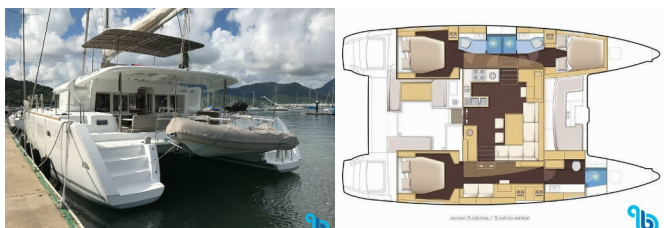

# LAGOON 450 FLYBRIDGE

Helena (2017)

BeBlue S.R.L. • Via Barche 53 • 30035 Mirano (Ve) • Italy

Téléfono: +39 041 86 27 010

Correo electrónico: [info@beblue.it](mailto:info@beblue.it)

Web: [www.bebluesailing.com](http://www.bebluesailing.com)

<b>Puerto Deportivo</b>	Puerto Principal De Preveza, Grecia
<b>Yate/Yates ID</b>	37820
<b>Embarcadero</b>	Custom Boat
<b>Boat Name</b>	Helena
<b>Año</b>	2017
<b>Longitud</b>	13.76 M
<b>Cabinas</b>	3
<b>Camas</b>	6
<b>WC/Ducha</b>	3