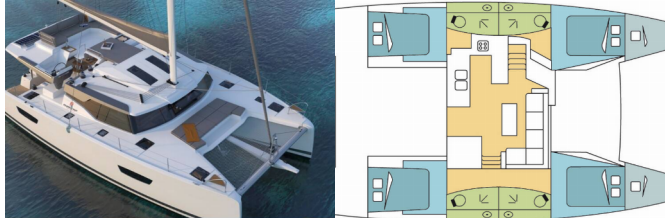

Web: [www.bebluesailing.com](http://www.bebluesailing.com)

---

<b>Puerto Deportivo</b>	BVI, Hodge's Creek Marina, Islas Vírgenes Británicas
<b>Yate/Yates ID</b>	43433
<b>Embarcadero</b>	Fontaine Pajot
<b>Boat Name</b>	CAZIN
<b>Año</b>	2022
<b>Longitud</b>	13.45 M
<b>Cabinas</b>	4 + 2
<b>Camas</b>	8 + 2 + 2
<b>WC/Ducha</b>	4