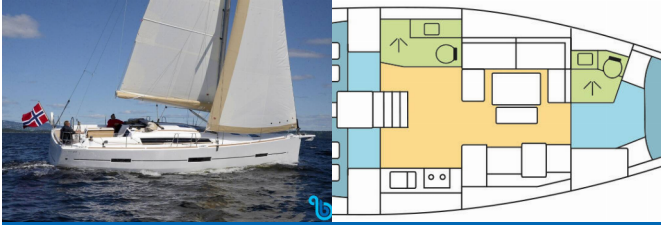

DUFOUR 412 GL

RELOAD (2022)

BeBlue S.R.L. • Via Barche 53 • 30035 Mirano (Ve) • Italy

Téléfono: [+39 041 86 27 010](tel:+390418627010)

Correo electrónico: info@beblue.it

Web: www.bebluesailing.com

PREMIUM EQUIPMENT: WC electrico