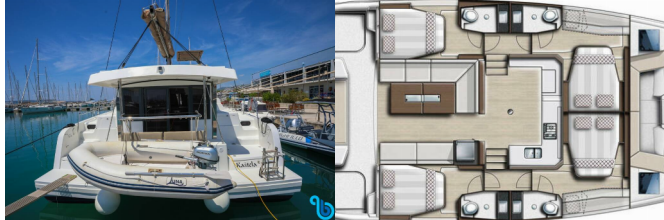

BALI CATSPACE

(2022)

BeBlue S.R.L. • Via Barche 53 • 30035 Mirano (Ve) • Italy

Téléfono: [+39 041 86 27 010](tel:+390418627010)

Correo electrónico: info@beblue.it

Web: www.bebluesailing.com

Puerto Deportivo	Marina Kastela, Croacia
Yate/Yates ID	46325
Embarcadero	Catana
Boat Name	
Año	2022
Longitud	12.31 M
Cabinas	4
Camas	8 + 2
WC/Ducha	4