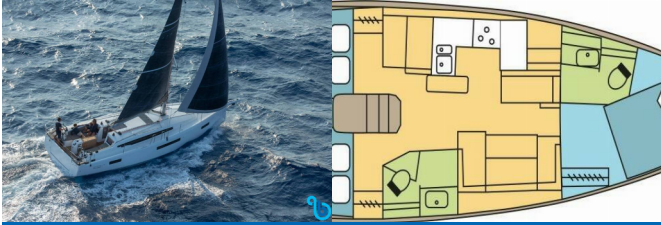

SUN ODYSSEY 410

WYNN (2023)

BeBlue S.R.L. • Via Barche 53 • 30035 Mirano (Ve) • Italy

Téléfono: +39 041 86 27 010

Correo electrónico: info@beblue.it

Web: www.bebluesailing.com

Puerto Deportivo	BVI, Hodge's Creek Marina, Islas Vírgenes Británicas
Yate/Yates ID	49414
Embarcadero	Jeanneau
Boat Name	WYNN
Año	2023
Longitud	12.35 M
Cabinas	3
Camas	6
WC/Ducha	2