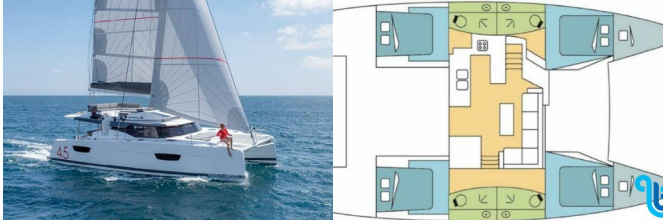

---

<b>Porto Di Partenza</b>	Olbia, Italia
<b>Yacht ID</b>	162899
<b>Cantiere</b>	Fountaine Pajot
<b>Boat Name</b>	PANSY
<b>Anno</b>	2023
<b>Lunghezza</b>	13.00 M
<b>Cabine</b>	4 + 2
<b>Posti Letto</b>	8 + 2 + 2
<b>WC/Doccia</b>	4