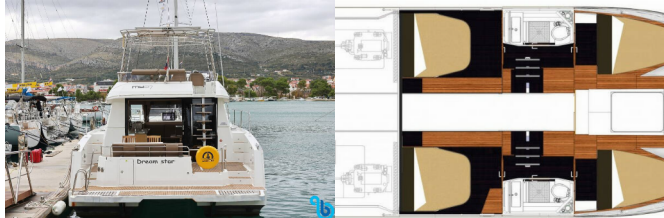

MOTOR YACHT 37

DREAM STAR (2015)

BeBlue S.R.L. • Via Barche 53 • 30035 Mirano (Ve) • Italy

Telefono: [+39 041 86 27 010](tel:+390418627010)

E-mail: info@beblue.it

Web: www.bebluesailing.com

Porto Di Partenza	Trogir, Marina SCT, Croazia
Yacht ID	2585
Cantiere	Fountaine Pajot
Boat Name	DREAM STAR
Anno	2015
Lunghezza	11.00 M
Cabine	4
Posti Letto	8
WC/Doccia	2