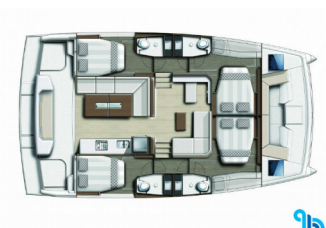

BALI CATSPACE

LA BOHEME Num. Registro 1046/2020 (2022)

BeBlue S.R.L. • Via Barche 53 • 30035 Mirano (Ve) • Italy

Telefono: +39 041 86 27 010

E-mail: info@beblue.it

Web: www.bebluesailing.com

Porto Di Partenza	Ibiza, San Antonio, Spagna
Yacht ID	309754
Cantiere	Bali Catamarans
Boat Name	LA BOHEME Num. Registro 1046/2020
Anno	2022
Lunghezza	12.31 M
Cabine	4
Posti Letto	10
WC/Doccia	4