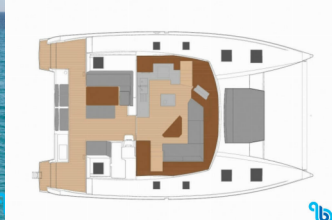

TANNA 47 OWNER VERSION

Impossible Dream (2021)

BeBlue S.R.L. • Via Barche 53 • 30035 Mirano (Ve) • Italy

Telefono: [+39 041 86 27 010](tel:+390418627010)

E-mail: info@beblue.it

Web: www.bebluesailing.com

Porto Di Partenza	Bahamas, Abacos, Boat Harbour Marina, Bahamas
Yacht ID	312478
Cantiere	Fountaine Pajot
Boat Name	Impossible Dream
Anno	2021
Lunghezza	13.94 M
Cabine	3
Posti Letto	6
WC/Doccia	3