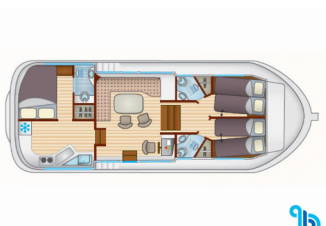

BeBlue S.R.L. • Via Barche 53 • 30035 Mirano (Ve) • Italy

Telefono: +39 041 86 27 010

E-mail: info@beblue.it

Web: www.bebluesailing.com