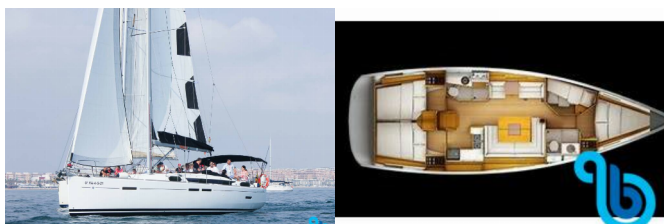

# SUN ODYSSEY 439

Arpodor (2013)

BeBlue S.R.L. • Via Barche 53 • 30035 Mirano (Ve) • Italy

Telefono: +39 041 86 27 010

E-mail: [info@beblue.it](mailto:info@beblue.it)

Web: [www.bebluesailing.com](http://www.bebluesailing.com)

**ATTREZZATURE DI COPERTA:** Bimini / tendalino

**COMFORT DI BORDO:** wi-fi

**SISTEMI DI NAVIGAZIONE:** GPS chartplotter, Pilota automatico

**EQUIPAGGIAMENTO:** Doccetta esterna, GPS chart plotter in pozzetto, Radio lettore CD, strumentazione misurazione vento, Tendalino, Tender, VHF