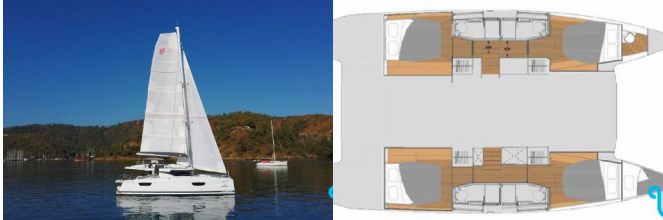

Porto Di Partenza Fethiye, Classic Marina, Turchia

Yacht ID 46162

Cantiere Fountaine Pajot

Boat Name Lalom

Anno 2022

Lunghezza 13.45 M

Cabine 4 + 1

Posti Letto 8 + 1

WC/Doccia 4

EQUIPAGGIAMENTO PREMIUM: Riscaldamento, WC elettrici, Winch elettrico

ALLESTIMENTI INTERNI: Barometro, Riscaldamento, Termometro, WC elettrici, Winch elettrico, Ancora con catena, Cuscini pozzetto, Passerella, Salpa ancore, Bluetooth player, Acqua calda, Congelatore, Forno, Frigorifero, Carica batterie, Inverter, Pannelli solari, Radio VHF , gilet automatico, Giubbotto di salvataggio (salvagente)(bambini), Zattera autogonfiabile, Autopilota, Carte nautiche e portolano, GPS chart plotter, Portolano, Wind/speed/depth strumentazione

ATTREZZATURA VELICA: Barometro, Riscaldamento, Termometro, WC elettrici, Winch elettrico, Ancora con catena, Cuscini pozzetto, Passerella, Salpa ancore, Bluetooth player, Acqua calda, Congelatore, Forno, Frigorifero, Carica batterie, Inverter, Pannelli solari, Radio VHF , gilet automatico, Giubbotto di salvataggio (salvagente)(bambini), Zattera autogonfiabile, Autopilota, Carte nautiche e portolano, GPS chart plotter, Portolano, Wind/speed/depth strumentazione

ATTREZZATURE DI COPERTA: Barometro, Riscaldamento, Termometro, WC elettrici, Winch elettrico, Ancora con catena, Cuscini pozzetto, Passerella, Salpa ancore, Bluetooth player, Acqua calda, Congelatore, Forno, Frigorifero, Carica batterie, Inverter, Pannelli solari, Radio VHF , gilet automatico, Giubbotto di salvataggio (salvagente)(bambini), Zattera autogonfiabile, Autopilota, Carte nautiche e portolano, GPS chart plotter, Portolano, Wind/speed/depth strumentazione

COMFORT DI BORDO: Barometro, Riscaldamento, Termometro, WC elettrici, Winch elettrico, Ancora con catena, Cuscini pozzetto, Passerella, Salpa ancore, Bluetooth player, Acqua calda, Congelatore, Forno, Frigorifero, Carica batterie, Inverter, Pannelli solari, Radio VHF , gilet automatico, Giubbotto di salvataggio (salvagente)(bambini), Zattera autogonfiabile, Autopilota, Carte nautiche e portolano, GPS chart plotter, Portolano, Wind/speed/depth strumentazione

CUCINA: Barometro, Riscaldamento, Termometro, WC elettrici, Winch elettrico, Ancora con catena, Cuscini pozzetto, Passerella, Salpa ancore, Bluetooth player, Acqua calda, Congelatore, Forno, Frigorifero, Carica batterie, Inverter, Pannelli solari, Radio VHF , gilet automatico, Giubbotto di salvataggio (salvagente)(bambini), Zattera autogonfiabile, Autopilota, Carte nautiche e portolano, GPS chart plotter, Portolano, Wind/speed/depth strumentazione