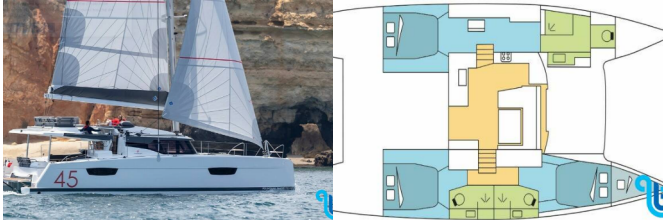

FONTAINE PAJOT ELBA 45

MANNWEILER (2023)

BeBlue S.R.L. • Via Barche 53 • 30035 Mirano (Ve) • Italy

Telefon: +39 041 86 27 010

E-mail: info@beblue.it

Web: www.bebluesailing.com

Port Wyjścia	Yachtclub Seget (Marina Bačić), Seget Donji, Chorwacja
Jacht ID	152113
Sztocznia	Fontaine Pajot
Boat Name	MANNWEILER
Rok	2023
Długość	13.45 M
Kabiny	3 + 1
Łóżka	6 + 2 + 1
Toaleta/ Prysznic	3