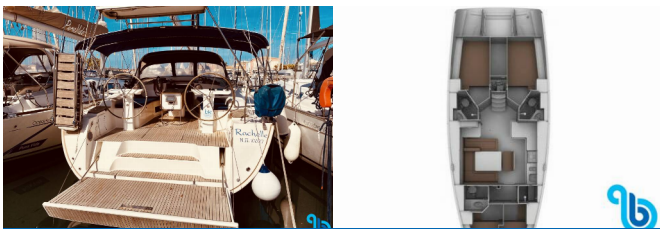

BAVARIA CRUISER 45

Rachelle (2011)

BeBlue S.R.L. • Via Barche 53 • 30035 Mirano (Ve) • Italy

Telefon: +39 041 86 27 010

E-mail: info@beblue.it

Web: www.bebluesailing.com

Port Wyjścia	Lefkas, Marina Lefkas, Grecja
Jacht ID	30025
Sztocznia	Bavaria Yachtbau
Boat Name	Rachelle
Rok	2011
Długość	14.27 M
Kabiny	4
Łóżka	9
Toaleta/ Prysznic	3