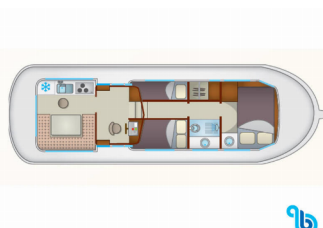

BeBlue S.R.L. • Via Barche 53 • 30035 Mirano (Ve) • Italy

Telefon: +39 041 86 27 010

E-mail: info@beblue.it

Web: www.bebluesailing.com