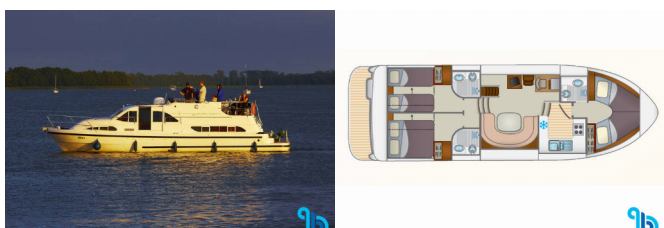

BeBlue S.R.L. • Via Barche 53 • 30035 Mirano (Ve) • Italy

Telefon: +39 041 86 27 010

E-mail: info@beblue.it

Web: www.bebluesailing.com