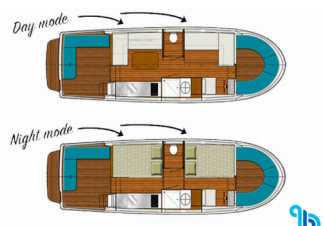

BeBlue S.R.L. • Via Barche 53 • 30035 Mirano (Ve) • Italy

Telefon: +39 041 86 27 010

E-mail: info@beblue.it

Web: www.bebluesailing.com