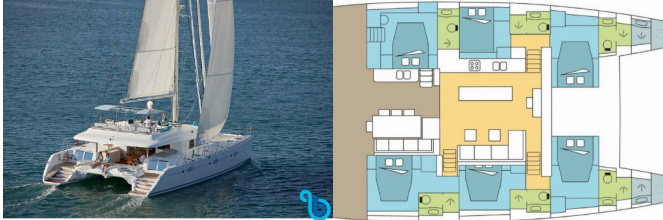

LAGOON 620

DREAM HIVA OA (2021)

BeBlue S.R.L. • Via Barche 53 • 30035 Mirano (Ve) • Italy

Telefon: +39 041 86 27 010

E-mail: info@beblue.it

Web: www.bebluesailing.com

| | |
|------------------------------|---------------------------------------|
| Port Wyjścia | Raiatea (Tahiti), Polinezja Francuska |
| Jacht ID | 43830 |
| Sztocznia | Lagoon-Bénéteau |
| Boat Name | DREAM HIVA OA |
| Rok | 2021 |
| Długość | 18.90 M |
| Kabiny | 6 + 2 |
| Łóżka | 12 + 2 |
| Toaleta/ Prysznic | 6 + 2 |