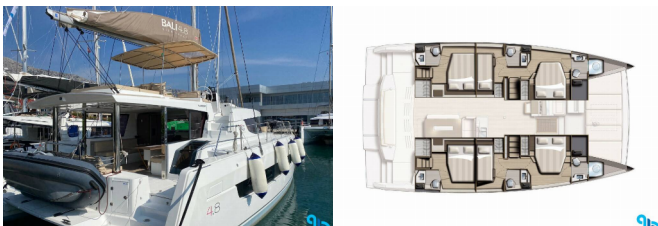

BALI 4.8

BAŠA (2020)

BeBlue S.R.L. • Via Barche 53 • 30035 Mirano (Ve) • Italy

Telefon: +39 041 86 27 010

E-mail: info@beblue.it

Web: www.bebluesailing.com

Port Wyjścia	Marina Kastela, Chorwacja
Jacht ID	48379
Sztocznia	Bali Catamarans
Boat Name	BAŠA
Rok	2020
Długość	14.86 M
Kabiny	6
Łóżka	12
Toaleta/ Prysznic	6

PREMIUM EQUIPMENT: Electric WC, Generator

AUTOPILOT:

BIMINI (DASZEK NAD KOKPITEM):

EKSPRES DO KAWY:

FALOWNIK:

GŁOŚNIKI W KOKPICIE:

PONTON:

SPINAKER: