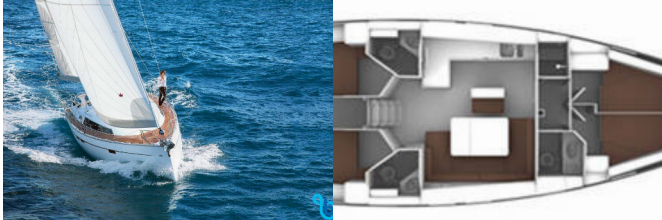

## **BAVARIA CRUISER 46**

*PRESTIGE (2022)*

---

**BeBlue S.R.L. • Via Barche 53 • 30035 Mirano (Ve) • Italy**

Telefon: +39 041 86 27 010

E-mail: [info@beblue.it](mailto:info@beblue.it)

Web: [www.bebluesailing.com](http://www.bebluesailing.com)

---

**Port Wyjścia** Corfu, Gouvia Marina, Grecja

**Jacht ID** 50149

**Sztocznia** Bavaria Yachtbau

**Boat Name** PRESTIGE

**Rok** 2022

**Długość** 14.27 M

**Kabiny** 4