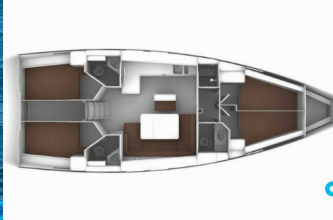

PREMIUM EQUIPMENT: Kúrenie

BEZPEČNOSŤ: Baterka, Hasiaci prístroj, Hmlový roh, Lekárnička, Núdzová kormidelná páka, Núdzové signály, Požiarna deka, Sos Dan Buoy, Záchranná vesta (detská), Záchranné pásy (bezpečnostné harnessy), Záchranné vesty, Záchranný čln, Záchranný kruh + svetelná bojka , Batérie, Bildge čerpadlo – Elektrické, Invertor, Nabíjačka batérií, Servisné batérie, Solárne panely, Štartovacia batéria, VHF rádio , Zástrčka 220V, 12V, Barometer, Bildge čerpadlo – Mechanické, Hodiny, Konvertibilné z 3 na 4 kabíny, Kúrenie, Prikryvky, Ručný kompas, Vankúše, Chladnička, Drez, Kuchynské náčinie (kuchynské zariadenie, príbory), Plynové fľaše, Plynové variče, Rúra, Teplá voda, Autopilot, Bow thruster, Ďalekohľad, GPS mapový plotter, Kompas, Log, Námorné mapy, Navigačný set, Pilot book, Radarový odrážač, Wind instrument/Anemometer, Windex, Bimini, Bocmanská sedačka (Bosun's chair safe seat), Elektrický kotevný vrátok, Fendre, Hadica na vodu, Kanister na naftu, Kanister na palivo, Kanister na vodu, Kľuky na vinšne, Kotva s reťazou, Kúpací rebrík, Lievik na palivo, Lodný mostík / lávka, Muringový hák, Náhradný motorový olej, Odpadová vodná nádrž, Palubná kefa, Plastové vedro, Rezervná kotva (Auxiliary anchor), Round/globular fender, Slniečnik, Sprayhood, Spring line, Stolič v kokpíte, Svetlo v kokpíte, Tíkový kokpit, Vankúše do kokpitu, Vonkajšia sprcha na korme, Vyvážovacie laná, Mobilný telefón, Rádio CD prehrávač, USB, AUX vstup, Šnorchlovacie vybavenie, Vonkajšie reproduktory

Marína	Göcek, Turecko
Jachta ID	105241
Lodenica	Bavaria Yachtbau
Boat Name	White Cloud
Rok	2023
Dĺžka	14.27 M
Kabíny	4
Postele	8
WC/sprcha	3