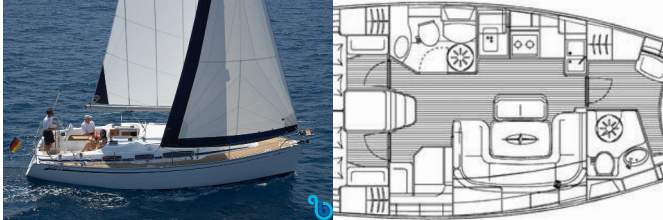

BAVARIA 39 CRUISER

TAIMAHAL (2007)

BeBlue S.R.L. • Via Barche 53 • 30035 Mirano (Ve) • Italy

Telefón: +39 041 86 27 010

E-mail: info@beblue.it

Web: www.bebluesailing.com

Marína	Lidingö-G?Shaga, Švédsko
Jachta ID	310924
Lodenica	Bavaria Yachtbau
Boat Name	TAIMAHAL
Rok	2007
Dĺžka	12.14 M
Kabíny	3
Postele	6 + 1
WC/sprcha	2