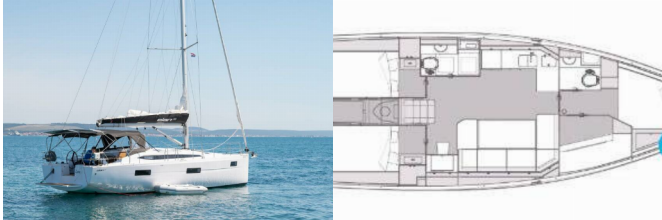

Marína	Marina Zadar (ex. Tankercomerc), Chorvátsko
Jachta ID	313707
Lodenica	Elan Marine
Boat Name	Zara
Rok	2023
Dĺžka	13.32 M
Kabíny	4
Postele	8 + 2
WC/sprcha	2

PREMIUM EQUIPMENT: Klimatizácia, Kúrenie

BEZPEČNOSŤ: Bateria, Núdzová kormidelná páka, Plávajúce svetlo, Tiesňový box so svetlicami, Záchranná podkova, Záchranné pásy (bezpečnostné harnessy), Záchranné vesty, Bildge čerpadlo – Elektrické, Invertor, Klimatizácia, Nabíjačka batérií, Solárne panely, VHF rádio , Zástrčky 12V, Zásuvka 220V, Barometer, Hodiny, Kúrenie, Posteľná bielizeň, Ručný kompas, Chladnička, Kuchynské náčinie (kuchynské zariadenie, príbory), Plynové fľaše, Plynové variče, Rúra, Teplá voda, Autopilot, Bow thruster, Ďalekohľad, Echolot/Hĺbkomer, Elektronické námorné mapy, GPS mapový plotter, Log, Námorné mapy, Navigačné / pozičné svetlá, Pilot book, Wind instrument/Anemometer, Windex, Bimini, Elektrický kotevný vrátok, Grill/Barbecue/Plancha, Hlavná kotva, Hlavný palubný kompas, Kúpací rebrík, Kúpacia platforma, Lodný mostík / lávka, Odpadová vodná nádrž, Sprayhood, Vankúše do kokpitu, Vonkajšia sprcha na korme, Rádio CD mp3 prehrávač, Vonkajšie reproduktory, Wi-Fi Internet

ELEKTRONIKA : Bateria, Núdzová kormidelná páka, Plávajúce svetlo, Tiesňový box so svetlicami, Záchranná podkova, Záchranné pásy (bezpečnostné harnessy), Záchranné vesty, Bildge čerpadlo – Elektrické, Invertor, Klimatizácia, Nabíjačka batérií, Solárne panely, VHF rádio , Zástrčky 12V, Zásuvka 220V, Barometer, Hodiny, Kúrenie, Posteľná bielizeň, Ručný kompas, Chladnička, Kuchynské náčinie (kuchynské zariadenie, príbory), Plynové fľaše, Plynové variče, Rúra, Teplá voda, Autopilot, Bow thruster, Ďalekohľad, Echolot/Hĺbkomer, Elektronické námorné mapy, GPS mapový plotter, Log, Námorné mapy, Navigačné / pozičné svetlá, Pilot book, Wind instrument/Anemometer, Windex, Bimini, Elektrický kotevný vrátok, Grill/Barbecue/Plancha, Hlavná kotva, Hlavný palubný kompas, Kúpací rebrík, Kúpacia platforma, Lodný mostík / lávka, Odpadová vodná nádrž, Sprayhood, Vankúše do kokpitu, Vonkajšia sprcha na korme, Rádio CD mp3 prehrávač, Vonkajšie reproduktory, Wi-Fi Internet