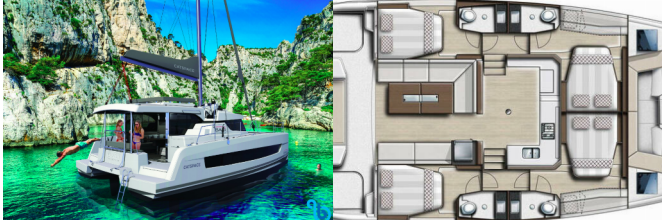

---

<b>Marína</b>	Portisco, Taliansko
<b>Jachta ID</b>	314254
<b>Lodenica</b>	Catana
<b>Boat Name</b>	PRESTIGE
<b>Rok</b>	2022
<b>Dĺžka</b>	12.31 M
<b>Kabíny</b>	4
<b>Postele</b>	8 + 2
<b>WC/sprcha</b>	4