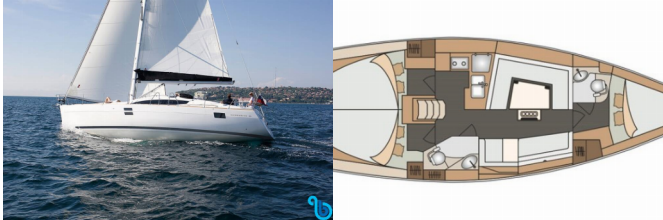

Marína Primošten - Marina Kremik, Chorvátsko

Jachta ID 314497

Lodenica Elan Marine

Boat Name PASITHEA

Rok 2019

Dĺžka 11.90 M

Kabíny 3

Postele 6

WC/sprcha 2

PREMIUM EQUIPMENT: Elektrické WC, Kúrenie

ELEKTRONIKA : Batérie, Invertor, VHF rádio , Zástrčky 12V, Zásuvka 230V, Curtains, Elektrické WC, Kúrenie, Mikrovlnná rúra, Mraznička, Autopilot, Bow thruster, Wind/speed/depth instruments, Bimini, Elektrický kotevný vrátok, Kotva Delta, Palubné svetlá, Sprayhood, Vankúše do kokpitu, Vnútorne reproduktory, Vonkajšie reproduktory

INTERIÉR : Batérie, Invertor, VHF rádio , Zástrčky 12V, Zásuvka 230V, Curtains, Elektrické WC, Kúrenie, Mikrovlnná rúra, Mraznička, Autopilot, Bow thruster, Wind/speed/depth instruments, Bimini, Elektrický kotevný vrátok, Kotva Delta, Palubné svetlá, Sprayhood, Vankúše do kokpitu, Vnútorne reproduktory, Vonkajšie reproduktory

LODNÁ KUCHYŇA: Batérie, Invertor, VHF rádio , Zástrčky 12V, Zásuvka 230V, Curtains, Elektrické WC, Kúrenie, Mikrovlnná rúra, Mraznička, Autopilot, Bow thruster, Wind/speed/depth instruments, Bimini, Elektrický kotevný vrátok, Kotva Delta, Palubné svetlá, Sprayhood, Vankúše do kokpitu, Vnútorne reproduktory, Vonkajšie reproduktory

NAVIGÁCIA: Batérie, Invertor, VHF rádio , Zástrčky 12V, Zásuvka 230V, Curtains, Elektrické WC, Kúrenie, Mikrovlnná rúra, Mraznička, Autopilot, Bow thruster, Wind/speed/depth instruments, Bimini, Elektrický kotevný vrátok, Kotva Delta, Palubné svetlá, Sprayhood, Vankúše do kokpitu, Vnútorne reproduktory, Vonkajšie reproduktory

PALUBA: Batérie, Invertor, VHF rádio , Zástrčky 12V, Zásuvka 230V, Curtains, Elektrické WC, Kúrenie, Mikrovlnná rúra, Mraznička, Autopilot, Bow thruster, Wind/speed/depth instruments, Bimini, Elektrický kotevný vrátok, Kotva Delta, Palubné svetlá, Sprayhood, Vankúše do kokpitu, Vnútorne reproduktory, Vonkajšie reproduktory

ZÁBAVA: Batérie, Invertor, VHF rádio , Zástrčky 12V, Zásuvka 230V, Curtains, Elektrické WC, Kúrenie, Mikrovlnná rúra, Mraznička, Autopilot, Bow thruster, Wind/speed/depth instruments, Bimini, Elektrický kotevný vrátok, Kotva Delta, Palubné svetlá, Sprayhood, Vankúše do kokpitu, Vnútorne reproduktory, Vonkajšie reproduktory

OTHER EQUIPMENT: Čalúnenie, FUSION sound system, Okolité osvetlenie, Palubné vankúše, Troj listová sklopná vrtuľa