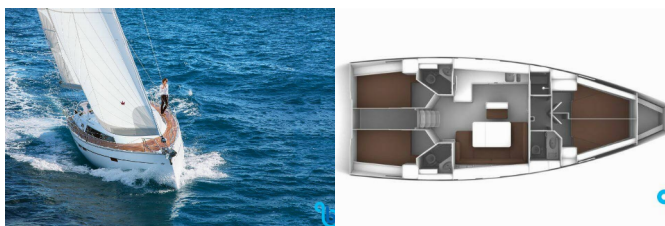

BAVARIA 46 CRUISER

Amore (2015)

BeBlue S.R.L. • Via Barche 53 • 30035 Mirano (Ve) • Italy

Telefón: +39 041 86 27 010

E-mail: info@beblue.it

Web: www.bebluesailing.com

Marína	Kos, Kos Marina, Grécko
Jachta ID	316335
Lodenica	Bavaria
Boat Name	Amore
Rok	2015
Dĺžka	14.27 M
Kabíny	4
Postele	8
WC/sprcha	3

NAVIGÁCIA: Solárne panely, Elektrické WC, Chladnička, Kávovar , Autopilot, Bow thruster, GPS mapový plotter - kokpit, Odpadová vodná nádrž, Sprayhood, Vankúše do kokpitu, Vonkajšie reproduktory

PALUBA: Solárne panely, Elektrické WC, Chladnička, Kávovar , Autopilot, Bow thruster, GPS mapový plotter - kokpit, Odpadová vodná nádrž, Sprayhood, Vankúše do kokpitu, Vonkajšie reproduktory