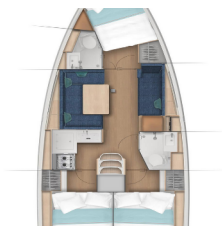

SUN ODYSSEY 380

PELMARE (2025)

BeBlue S.R.L. • Via Barche 53 • 30035 Mirano (Ve) • Italy

Telefón: +39 041 86 27 010

E-mail: info@beblue.it

Web: www.bebluesailing.com

Marína	Palairos, Grécko
Jachta ID	322326
Lodenica	Jeanneau
Boat Name	PELMARE
Rok	2025
Dĺžka	11.22 M
Kabíny	3
Postele	6 + 2
WC/sprcha	2

PALUBA: Elektrický kábel, Invertor, Prípojka pobrežného napájania, Solárne panely, Sound System, USB nabíjačka pre mobilný telefón a laptop, Zástrčky 12V, Autopilot, Bow thruster, GPS mapový plotter - kokpit, Kúpacia platforma, Sprayhood, Svetlo v kokpíte, USB