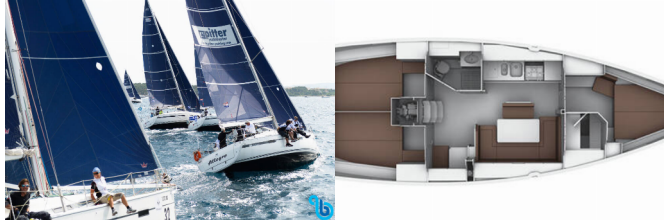

BAVARIA CRUISER 40 S

Easy Eleven (2013)

BeBlue S.R.L. • Via Barche 53 • 30035 Mirano (Ve) • Italy

Telefón: +39 041 86 27 010

E-mail: info@beblue.it

Web: www.bebluesailing.com

Marína	ACI Marina Split, Chorvátsko
Jachta ID	323500
Lodenica	Bavaria Yachtbau
Boat Name	Easy Eleven
Rok	2013
Dĺžka	12.35 M
Kabíny	3
Postele	6 + 2
WC/sprcha	2